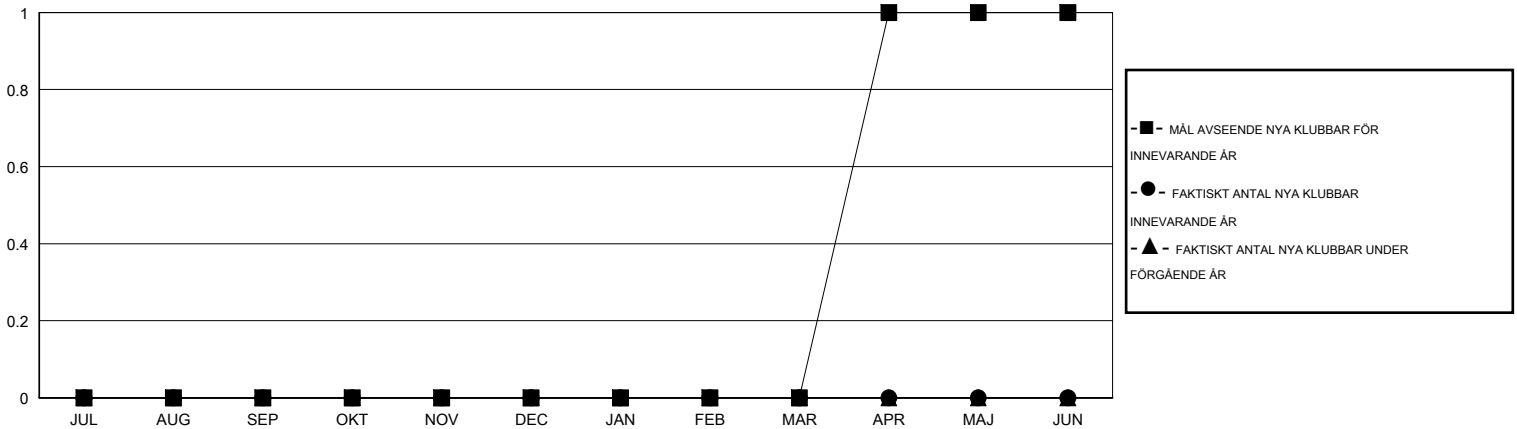

# MONTHLY MEMBERSHIP PROGRESS REPORT

District 104 F

Results as of: 2/28/2014

GMT: JØRN ANDERSEN

OMRÅDE NORWAY

GMT KO 4

Klubbar					Medlemmar				
RESULTAT FÖR 2013-2014					RESULTAT FÖR 2013-2014				
KVARTAL	MÅL AVSEENDE NYA KLUBBAR	FAKTISKT ANTAL NYA KLUBBAR	FAKTISKT ANTAL NEDLAGDA KLUBBAR	FAKTISK NETTOÖKNING / MINSKNING	KVARTAL	MÅL AVSEENDE NYA MEDLEMMAR	FAKTISKT ANTAL NYA MEDLEMMAR TOTALT	FAKTISKT ANTAL AVFÖRDA MEDLEMMAR	FAKTISK NETTOÖKNING / MINSKNING
JUL/AUG/SEP	0	0	2	-2	JUL/AUG/SEP	-5	10	28	-18
OKT/NOV/DEC	0	0	0	0	OKT/NOV/DEC	10	16	33	-17
JAN/FEB/MAR	0	0	0	0	JAN/FEB/MAR	15	15	17	-2
APR/MAJ/JUN	1	0	0	0	APR/MAJ/JUN	17	0	0	0

MÅL OCH FAKTISKT ANTAL NYA KLUBBAR

MÅL OCH FAKTISKT ANTAL MEDLEMMAR

NEDLAGDA KLUBBAR: 2

22 CLUBS OF 44 TOG UPP EN ELLER FLER NYA MEDLEMMAR

KÖNSFÖRDELNING

MAN 801 (79.86%)  
KVINNA 202 (20.14%)

AVFÖRDA MEDLEMMAR