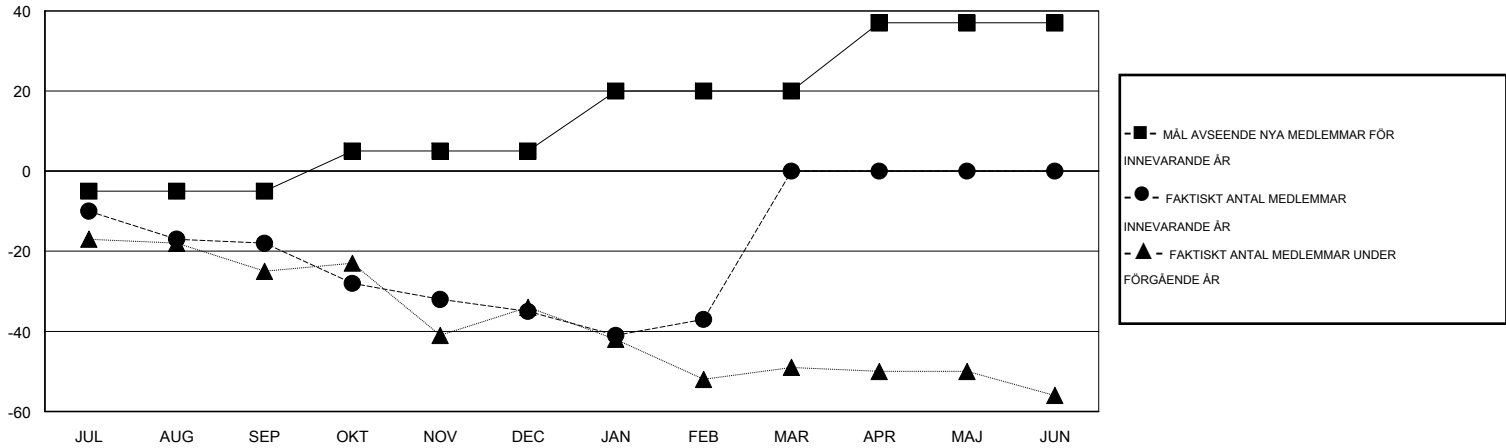

# MONTHLY MEMBERSHIP PROGRESS REPORT

District 104 F

Results as of: 2/28/2014

GMT: JØRN ANDERSEN

OMRÅDE NORWAY

GMT KO 4

Klubbar					Medlemmar				
RESULTAT FÖR 2013-2014					RESULTAT FÖR 2013-2014				
KVARTAL	MÅL AVSEENDE NYA KLUBBAR	FAKTISKT ANTAL NYA KLUBBAR	FAKTISKT ANTAL NEDLAGDA KLUBBAR	FAKTISK NETTOÖKNING / MINSKNING	KVARTAL	MÅL AVSEENDE NYA MEDLEMMAR	FAKTISKT ANTAL NYA MEDLEMMAR TOTALT	FAKTISKT ANTAL AVFÖRDA MEDLEMMAR	FAKTISK NETTOÖKNING / MINSKNING
JUL/AUG/SEP	0	0	2	-2	JUL/AUG/SEP	-5	10	28	-18
OKT/NOV/DEC	0	0	0	0	OKT/NOV/DEC	10	16	33	-17
JAN/FEB/MAR	0	0	0	0	JAN/FEB/MAR	15	15	17	-2
APR/MAJ/JUN	1	0	0	0	APR/MAJ/JUN	17	0	0	0

MÅL OCH FAKTISKT ANTAL NYA KLUBBAR

MÅL OCH FAKTISKT ANTAL MEDLEMMAR

NEDLAGDA KLUBBAR: 2

22 CLUBS OF 44 TOG UPP EN ELLER FLER NYA MEDLEMMAR

KÖNSFÖRDELNING

MAN 801 (79.86%)  
KVINNA 202 (20.14%)

AVFÖRDA MEDLEMMAR